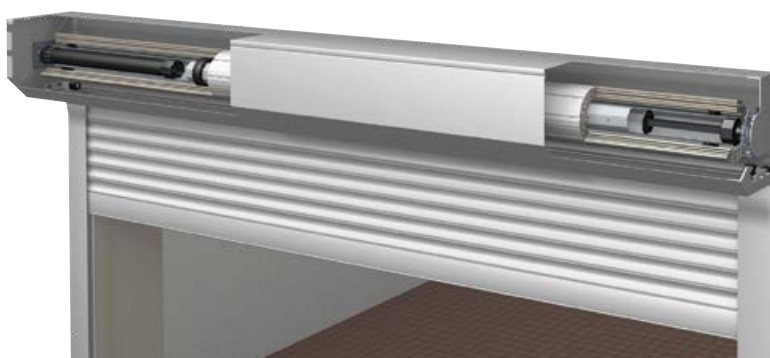

Mit Leichtigkeit ist Ihr Tor mit einem Schlüssel bedienbar.