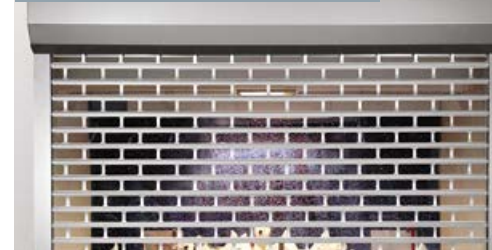

ROLLGITTER

ROLLGITTER

- Dickeres Profil mit 20 mm Stärke für mehr Sicherheit und Robustheit
- Ideal für Einkaufszentren
- Große Auswahl an Farben
- Verfügbare Lamellen: Rollgitterprofile
- Bis 4 m Breite (abhängig von der Höhe)