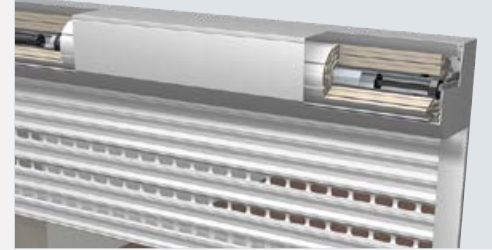

TERTIO

TERTIO

- PRIMOs große Schwester
- Standardmäßig ausgerüstet mit einem beweglichen Lager zum besseren Abrollen des Tores
- Bis 5,5 m Breite (abhängig von der Höhe)
- Verfügbare Lamellen: AHS75, Sichtfenster- und Belüftungsprofile