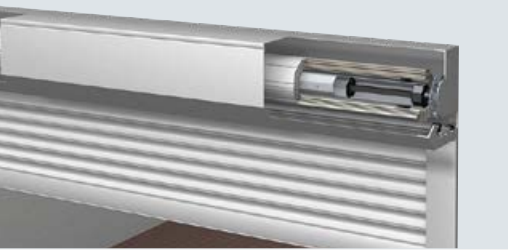

LAKAL Tore – Lösungen für Notbedienung bei Stromausfall

Flexible Kurbel

Keysafe

Abschließvorrichtung

Rolltore

MOBILIS, MOBILIS DUR

MOBILIS, MOBILIS DUR

- Ideal für kleine Garagen
- Minimaler Platzaufwand
- Verfügbar auch in der Lamelle „DUR“ für noch bessere Wetterbeständigkeit
- Bis 3,3 m Breite (abhängig von der Höhe)
- Verfügbare Lamellen: AHS55, DUR55

PRIMO

PRIMO

- Perfekte Kombination aus Qualität und Bedienungskomfort
- Bis 4,2 m Breite (abhängig von der Höhe)
- Verfügbare Lamellen: AHS75, Sichtfenster- und Belüftungsprofile

TERTIO

TERTIO

- PRIMOs große Schwester
- Standardmäßig ausgerüstet mit einem beweglichen Lager zum besseren Abrollen des Tores
- Bis 5,5 m Breite (abhängig von der Höhe)
- Verfügbare Lamellen: AHS75, Sichtfenster- und Belüftungsprofile