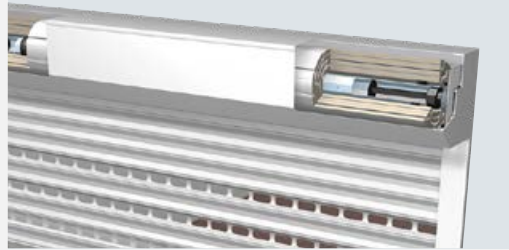

PRIMO

PRIMO

- Perfekte Kombination aus Qualität und Bedienungskomfort
- Bis 4,2 m Breite (abhängig von der Höhe)
- Verfügbare Lamellen: AHS75, Sichtfenster- und Belüftungsprofile

TERTIO

TERTIO

- PRIMOs große Schwester
- Standardmäßig ausgerüstet mit einem beweglichen Lager zum besseren Abrollen des Tores
- Bis 5,5 m Breite (abhängig von der Höhe)
- Verfügbare Lamellen: AHS75, Sichtfenster- und Belüftungsprofile